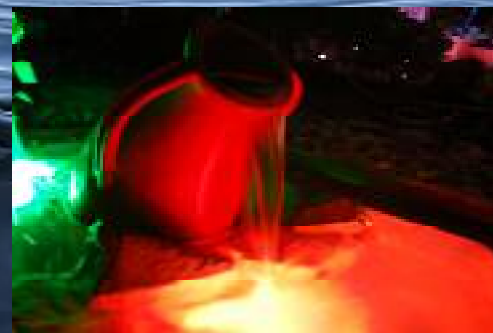

Website: www.fantani-muzicale.ro

SPECTACOLE DE LUMINA SI APA

FANTANI ARTEZIENE CU JETURI LAMINARE

JOCURI DE LUMINA SI APA CONTROLATE DE CALCULATOR

Fii Unic

Fie ca vreti sa atrageti atentia asupra standului dumneavoastra la o expozitie sau doriti o fantana muzicala in curtea vilei dumneavoastra, la restaurant sau in holul unui hotel, jeturile laminare sunt de departe cea mai potrivita alegere.

Pentru executia unei fantani cu o anumita tematica arhitectii nostri vor veni cu sugestii privind forma si componenta fantanii in asa fel incat aceasta sa reflecte pe deplin dorintele clientului.

Datorita dirijarii precise a jetului de apa aceste fantani arteziene pot fi utilizate in interior cat si in exterior.

In interior jeturile laminare sunt folosite in hoteluri, restaurante, sali de asteptare, in cadrul standurilor la expozitii si asa mai departe. Pentru exterior cel mai des utilizare sunt jeturile montate in gradini, pe marginea piscinelor sau de-a lungul cailor de acces.

Jeturile pot fi statice sau pot fi modulate dupa coregrafie. Prin alegerea corespunzatoare a culorii si momentul de taiere a jetului se pot face spectacole chiar si dupa melodii cu un ritm rapid.

Jeturile de apa sunt luminate printr-un sistem de fibre optice si astfel se pot obtine efecte optice uimitoare prin modularea corespunzatoare a jetului si alegerea culorii.